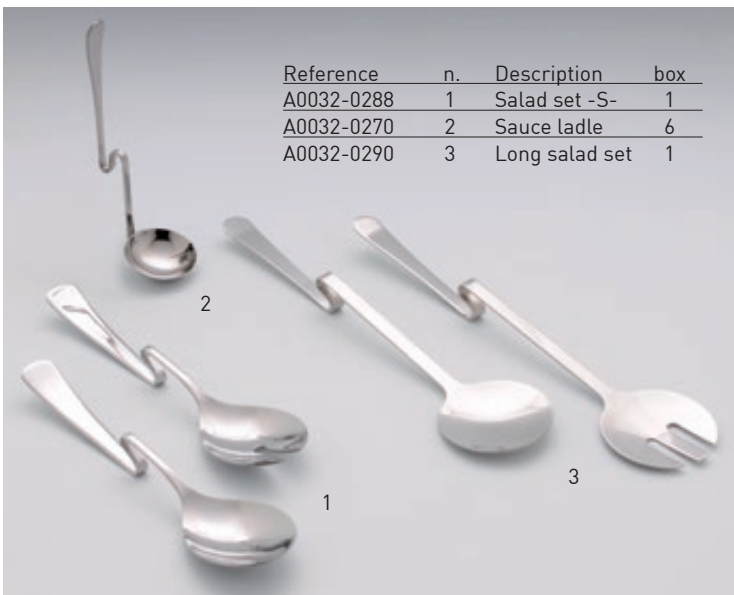

Reference	n.	Description	box
A0032-0288	1	Salad set -S-	1
A0032-0270	2	Sauce ladle	6
A0032-0290	3	Long salad set	1