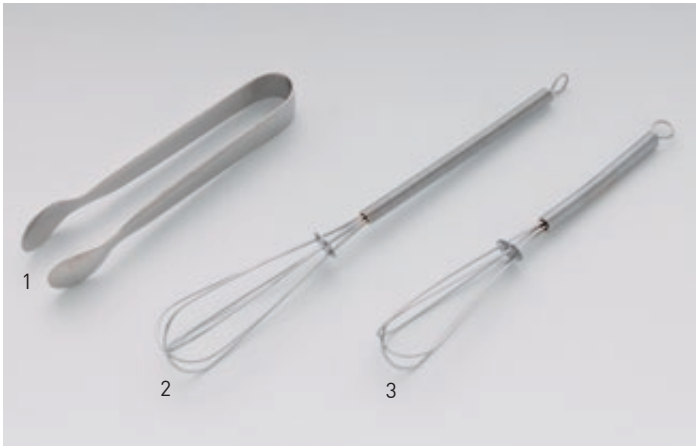

Reference	n.	box	Description	cm	inches
A0032-0424	1	6	Sugar pincer	11	4.3
XCHE-5804	2	6	Whisker 16 cm	24	9.4
XCHE-5808	3	6	Whisker 12 cm	15	5.9

Reference	n.	box	Description	cm	inches
XPIA-600	1	1	Chef tong large	30	11.8
XPIA-623	2	1	Chef tong medium	24	9.4
XPIA-615	3	1	Chef tong small	15	5.9

Reference	n.	box	Description	cm	inches
XENRI-011	1	1	Table support		
XENRI-010	2	1	Ice cube inox