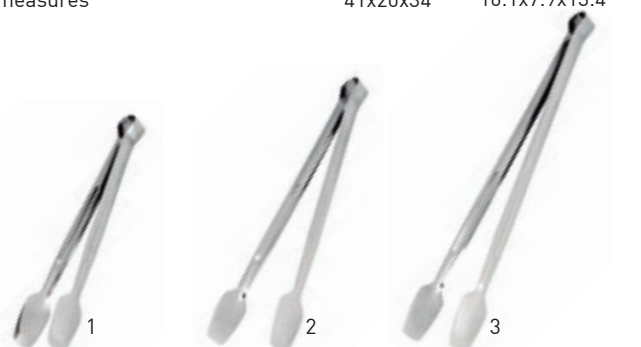

1

Dessert tong inox

Reference	n.	box	cm	inches
XNAR-432	1	1	23.5	9.3
XNAR-442	2	1	23.5	9.3

2

Pasta tong inox

Reference	n.	box	cm	inches
XNAR-022	1	1	27	10.6
XNAR-023	2	1	32	12.6
XNAR-024	3	1	39	15.4

1

2